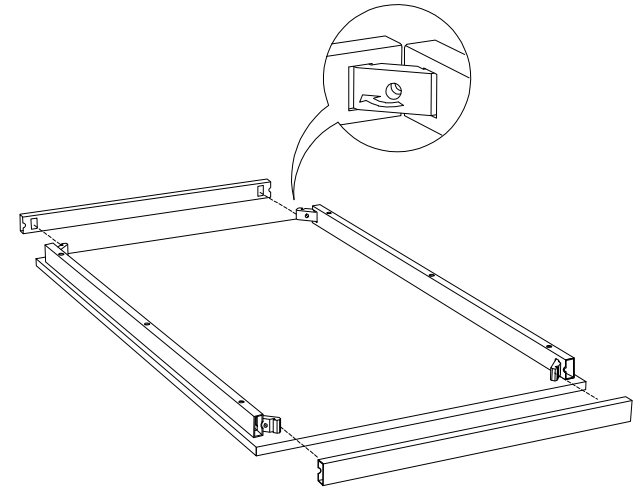

1

2

3

4

5

6

MASA MONTAJ KILAVUZU
TABLE INSTALLATION GUIDE

Montaj video'sunu izlemek için kare kodu telefonunuzda okutun.
To watch installation video, please scan QR Code on your phone.

Adım adım Masa kurulumu

Bu şema ile Milvaki Masa'yı rahatça kurabilir, kurulumda ihtiyacınız olacak tüm aksesuarları ve ekipmanları bulabilirsiniz.

Masa kurulumunu tek başınıza yapabilirsiniz ancak arkadaşınızdan yardım almanızı öneririz.

Table installation takes an average of 15-20 mins.

Before starting to installation, please read the scheme carefully.

Care: Wipe clean with a cloth dampened in a mild cleaner.

AKSESUARLAR / ACCESSORIES

KÖŞE SABİTLEME / CORNER FIXING ADET / PIECE : 4	YILDIZ BAŞLI CIVATA / STAR HEAD BOLT ADET / PIECE : 4
	
YILDIZ BAŞLI VİDA / STAR HEAD SCREW ADET / PIECE : 6	RONDELA / WASHER ADET / PIECE : 4
	