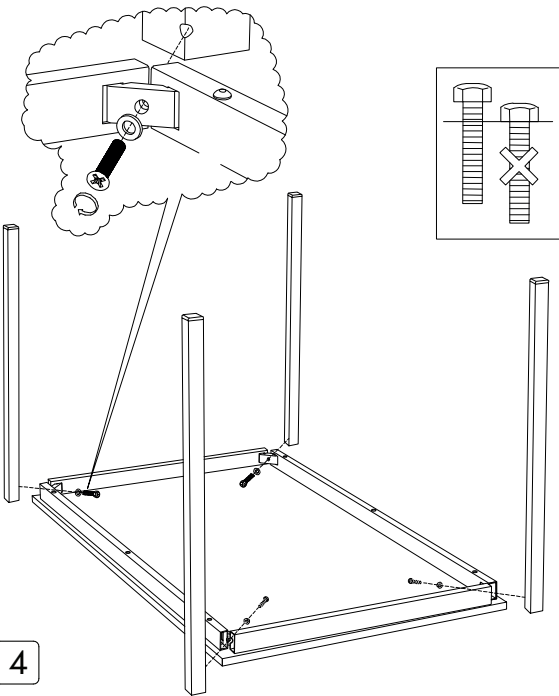

1

2

3

4

5

6

MASA MONTAJ KILAVUZU
TABLE INSTALLATION GUIDE

Montaj video'sunu izlemek için kare kodu telefonunuzda okutun.
To watch installation video, please scan QR Code on your phone.

Adım adım Masa kurulumu

Bu şema ile Milvaki Masa'yı rahatça kurabilir, kurulumda ihtiyacınız olacak tüm aksesuarları ve ekipmanları bulabilirsiniz.

Masa kurulumunu tek başınıza yapabilirsiniz ancak arkadaşınızdan yardım almanızı öneririz.

Table installation takes an average of 15-20 mins.

Before starting to installation, please read the scheme carefully.

Care: Wipe clean with a cloth dampened in a mild cleaner.

AKSESUARLAR / ACCESSORIES

KÖŞE SABİTLEME / CORNER FIXING ADET / PIECE : 4	YILDIZ BAŞLI CIVATA / STAR HEAD BOLT ADET / PIECE : 4
	
YILDIZ BAŞLI VİDA / STAR HEAD SCREW ADET / PIECE : 6	RONDELA / WASHER ADET / PIECE : 4
	