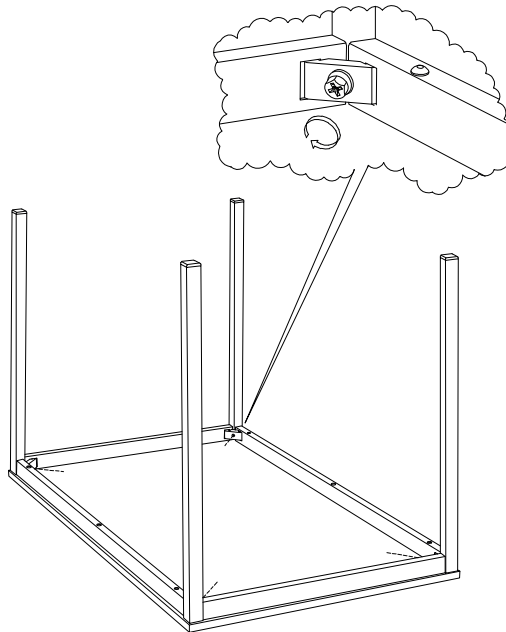

1

2

3

4

5

6

MASA MONTAJ KILAVUZU
TABLE INSTALLATION GUIDE

Montaj video'sunu izlemek için kare kodu telefonunuzda okutun.
To watch installation video, please scan QR Code on your phone.

Adım adım Masa kurulumu

Bu şema ile Milvaki Masa'yı rahatça kurabilir, kurulumda ihtiyacınız olacak tüm aksesuarları ve ekipmanları bulabilirsiniz.

Masa kurulumunu tek başınıza yapabilirsiniz ancak arkadaşınızdan yardım almanızı öneririz.

Table installation takes an average of 15-20 mins.

Before starting to installation, please read the scheme carefully.

Care: Wipe clean with a cloth dampened in a mild cleaner.

AKSESUARLAR / ACCESSORIES

KÖŞE SABİTLEME / CORNER FIXING ADET / PIECE : 4	YILDIZ BAŞLI CIVATA / STAR HEAD BOLT ADET / PIECE : 4
	
YILDIZ BAŞLI VİDA / STAR HEAD SCREW ADET / PIECE : 6	RONDELA / WASHER ADET / PIECE : 4
	