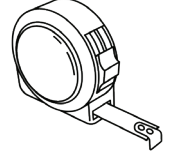

### AKSESUARLAR / ACCESSORIES

ALYAN BAŞLI VİDA / HEAD SCREW ADET / PIECE : 8	ALYAN ANAHTARI / ALLEN KEY ADET / PIECE : 1
	

### GEREKİLİ OLACAK EKİPMANLAR / THE TOOLS YOU'LL NEED

Şarjlı Matkap / Electric Screwdriver

Çekiç / Hammer

Tornavida (Yıldız) / Phillips Screwdriver

Metre / Measuring Tape